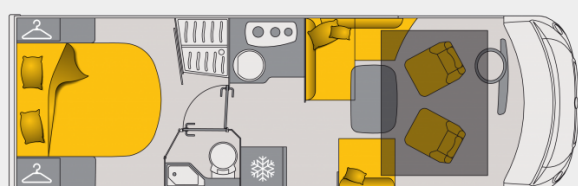

Intégral I740C

Camping-car grand confort, le I740C offre des espaces de vie harmonieux sur un double plancher service de 15 cm. Son grand lit central 150 cm, sa salle de bain à double cloisonnement et son salon pour 5 convives font de cet intégral une valeur sûre.

- Tablette Xperience 2.0
- Grand salon
- Isolation certifiée Classe 3
- Option 5e place carte grise
- Salle de bains à double cloisonnement
- Double plancher service 15cm
- Compatible ALDE
- Une ambiance personnalisable : meubles haut bois ou blanc, couleur de la banquette, des rideaux, de la cuisine et de la table.

À partir de 86 900 €

Intégral I740C

Longueur
7.49 m

Largeur
2.3 m

Places carte grise
4+1 en option

Places de couchage
4+1 en option

Places repas
5

Volume soute
2020 l

5

RANGEMENTS EXTÉRIEURS (±3 %)

Hauteur du double plancher en cm

13

Hauteur du garage en cm

88

Accès côté droit L x H en cm

76x95