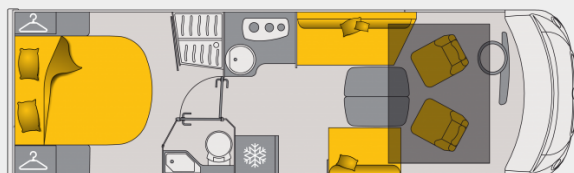

Intégral DPR 1781FC

Le 1781FC sur châssis Al-ko affiche 7,89 m de longueur et des caractéristiques grand luxe. Du salon XL à la grande chambre avec lits jumeaux, de la porte cellule XL au double plancher de 21 cm pour un maximum de rangement, cet intégral spacieux réserve un confort inégalé.

- Poids Lourd avec châssis Heavy AL-KO et suspensions avant renforcées
- Équipé de l'interface Xperience 2.0
- Isolation certifiée Classe 3
- Très belle charge utile
- Compatible ALDE
- Double plancher de 21 cm traversant
- Grande soute traversante et décaissée
- Une ambiance personnalisable : meubles haut bois ou blanc, couleur de la banquette, des rideaux, de la cuisine et de la table.

À partir de 102 900 €

Intégral DPR I781FC

Longueur
7.89 m

Largeur
2.3 m

Places carte grise
4

Places de couchage
4+2 en option

Places repas
5

Volume soute
3250 l

5

RANGEMENTS EXTÉRIEURS (±3 %)

Hauteur du double plancher en cm

21

Hauteur du garage en cm

91

Accès côté droit L x H en cm

76x95