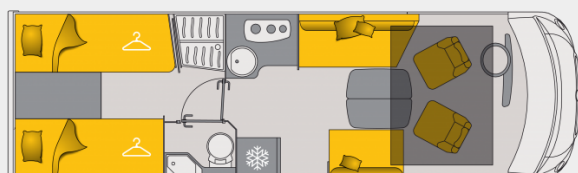

Intégral DPR I781FGJ

Le I781FGJ sur châssis AL-ko affiche 7,89 m de longueur et des caractéristiques grand luxe. Du salon XL à la grande chambre avec lits jumeaux, de la porte cellule XL au double plancher de 21 cm pour un maximum de rangement, cet intégral spacieux réserve un confort inégalé.

- Poids Lourd avec châssis Heavy AL-KO et suspensions avant renforcées
- Équipé de l'interface Xperience 2.0
- Isolation certifiée Classe 3
- Très belle charge utile
- Compatible ALDE
- Double plancher de 21 cm traversant
- Grande soute traversante et décaissée
- Une ambiance personnalisable : meubles haut bois ou blanc, couleur de la banquette, des rideaux, de la cuisine et de la table.

À partir de 102 900 €

Intégral DPR I781FGJ

Longueur
7.89 m

Largeur
2.3 m

Places carte grise
4

Places de couchage
4+2 en option

Places repas
5

Volume soute
4010 l

5

RANGEMENTS EXTÉRIEURS (±3 %)

Hauteur du double plancher en cm

21

Hauteur du garage en cm

120

Accès côté droit L x H en cm

95x110