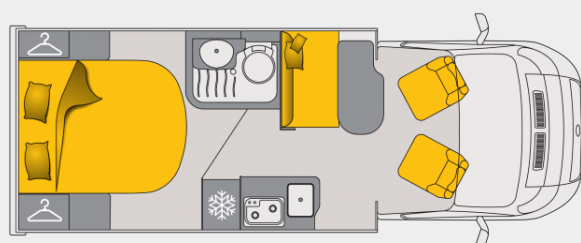

Profilé T650C

Un lit central dans un véhicule ultra-compact, c'est possible ! Dans moins de 6,50 m de longueur et avec tout le confort préservé, le T650C relève le défi. Pour voyager à deux et profiter d'une chambre comme à la maison à bord d'un profilé particulièrement maniable.

- Tablette Xperience 2.0
- Belle hauteur intérieure
- Intérieur personnalisable : bois de meuble haut, rideaux, cuisine et table, banquettes
- Salle d'eau astucieuse convertible 2 en 1
- Grand lit central avec matelas Bultex et sommier à lattes
- Grande soute traversante et décaissée pour un chargement facilité
- Isolation certifiée Classe 3

À partir de 60 400 €

Profilé T650C

Longueur
6.49 m

Largeur
2.3 m

Places carte grise
4

Places de couchage
2+1 en option

Places repas
4

Volume soute
1720 l