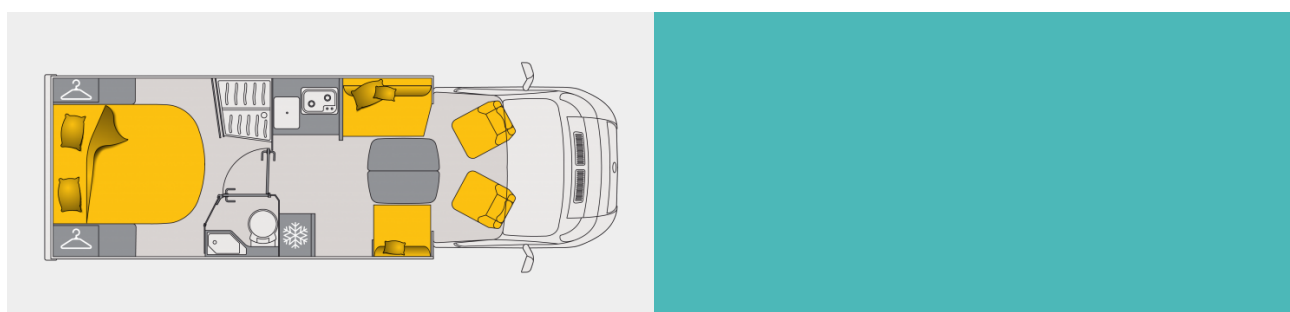

Profilé T720FC

Tout l'esprit de Bavaria est concentré dans ce véhicule : une ambiance contemporaine et lumineuse, une implantation optimale favorisant la bonne circulation dans l'ensemble du véhicule et une qualité d'isolation reconnue Classe 3. Ce profilé, bien que compact, a tout d'un grand. Ses 7,20m intègrent un salon face-face, une large espace cuisine, une salle d'eau indépendante, un grand lit central et un lit pavillon.

- Tablette Xperience 2.0
- Intérieur personnalisable : bois de meuble haut, rideaux, cuisine et table, banquettes
- Cuisine bien équipée : frigo de 133L, plaque 2 feux et rangements
- Grande salle d'eau avec double cloisonnement
- Porte-à-faux réduit
- Isolation certifiée Classe 3

Profilé T720FC

Longueur
7.2 m

Largeur
2.3 m

Places carte grise
4

Places de couchage
2+2 en option

Places repas
5

Volume soute
1830 l

Charge utile
645 kg