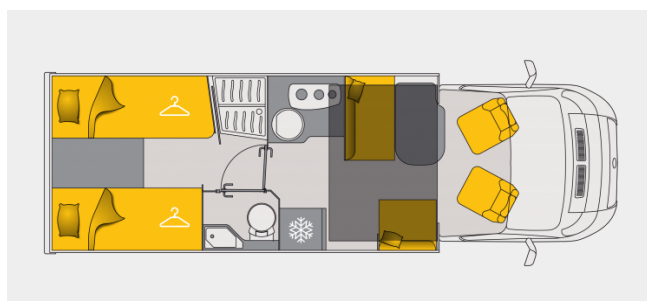

Profilé Lit Pavillon T746FGJ

Avec ses 7,45 m d'envergure, ce confortable profilé pour 4 personnes propose avec lits-jumeaux et salon face-face. Chaque espace de vie est agréable et indépendant. Ses finitions soignées et ses équipements de qualité en font un compagnon de route idéal pour les petits comme les grands voyages. Avec ses 4 places carte grise et son lit pavillon il peut accueillir confortablement 4 passagers.

À partir de 76 400 €

Profilé Lit Pavillon T746FGJ

Longueur
7.45 m

Largeur
2.3 m

Places carte grise
4

Places de couchage
4+2 en option

Places repas
5

Volume soute
2950 l

Charge utile
545 kg

Masse maximale en charge
techniquement admissible
3500 kg

CHÂSSIS

Châssis

Fiat CCS

Dimensions des pneumatiques (en configuration de base)

225/75 R16 CP

AUTONOMIE

1990

INTÉRIEUR ($\pm 3\%$)

Hauteur en douche en cm

195

Dimension maximale de la TV salon en pouces

22

Lit permanent arrière en cm

80x200 / 80x194